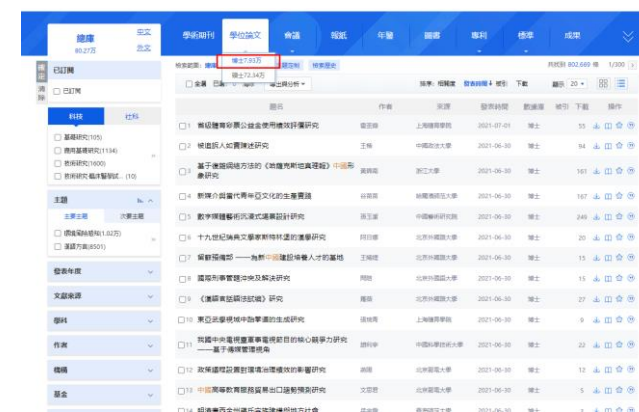

檢索

讀者可從首頁選擇「中國優秀碩士學位論文全文數據庫」檢索。

文獻檢索

快速檢索

1. 輸入檢索詞。
2. 按 **檢索** 開始檢索。

標準檢索

1. 輸入內容檢索條件：
 - 輸入檢索詞。
 - 可設定檢索條件，例如主題、關鍵詞、篇名、全文、作者、摘要、文獻來源等。
2. 按[+]可加入更多上述的檢索控制條件。
3. 【時間範圍】輸入日期可設定文獻的出版時間。
4. 按 **檢索** 開始檢索。

顯示檢索結果

檢索結果中可在「學位論文」內選擇「博士」，進一步過濾文獻。

讀者可設定檢索結果的排序方法，包括：相關度、出版時間、引用次數、下載次數和學位授予年度，方便讀者瀏覽。

下載及列印

- 讀者選擇所需文獻後，可閱覽文獻摘要及按  下載文獻作全文瀏覽、儲存或列印。如在圖書館內列印，需按圖書館規定的程序繳交費用及取回列印資料。

使用地點 Available at

香港中央圖書館、大會堂公共圖書館、九龍公共圖書館、沙田公共圖書館、屯門公共圖書館、荃灣公共圖書館及屏山天水圍公共圖書館。