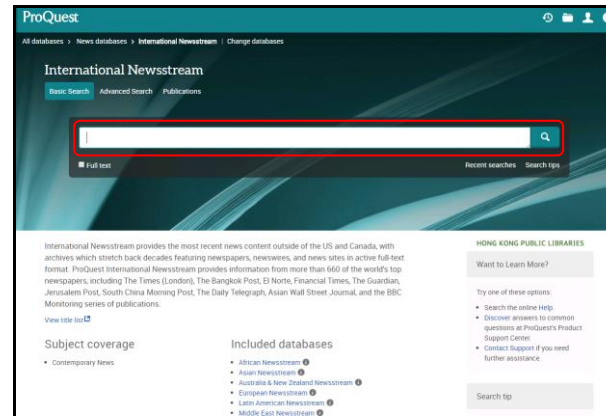

International Newsstream

International Newsstream provides information of worldwide newspapers, magazines, scholarly journals, trade journals and wire feeds in different languages. Apart from gaining access to news stories and information on sports, business and arts around the world, users can also conduct full-text search for different topics.

- Business
- Entertainment
- News
- Politics
- Social Issues
- Sports

International Newsstream 提供世界各地不同語言的報章、雜誌、學術期刊、行業期刊及網路信息摘要所載的資訊。讀者除可閱覽各地的新聞和體育、商業及藝術資訊外，還可利用全文檢索功能搜尋不同主題。

- 商業
- 娛樂
- 新聞
- 政治
- 社會問題
- 運動

Searching

Basic Search

1. Type in keywords in the search field;