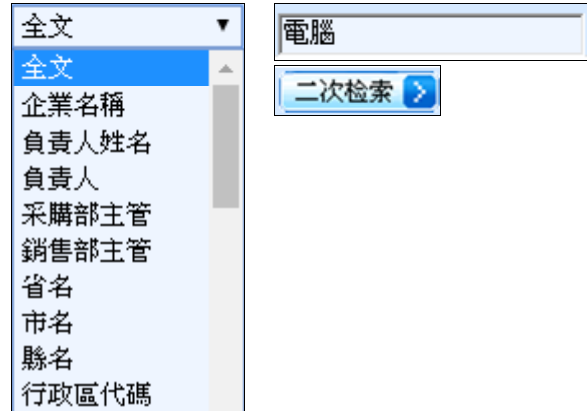

進階檢索

從下拉式選單選擇以下的項目，在右方檢
索欄輸入關鍵詞，然後點擊二次檢
索鍵篩選上一次檢索結果。

進階檢索 (圖示說明) :